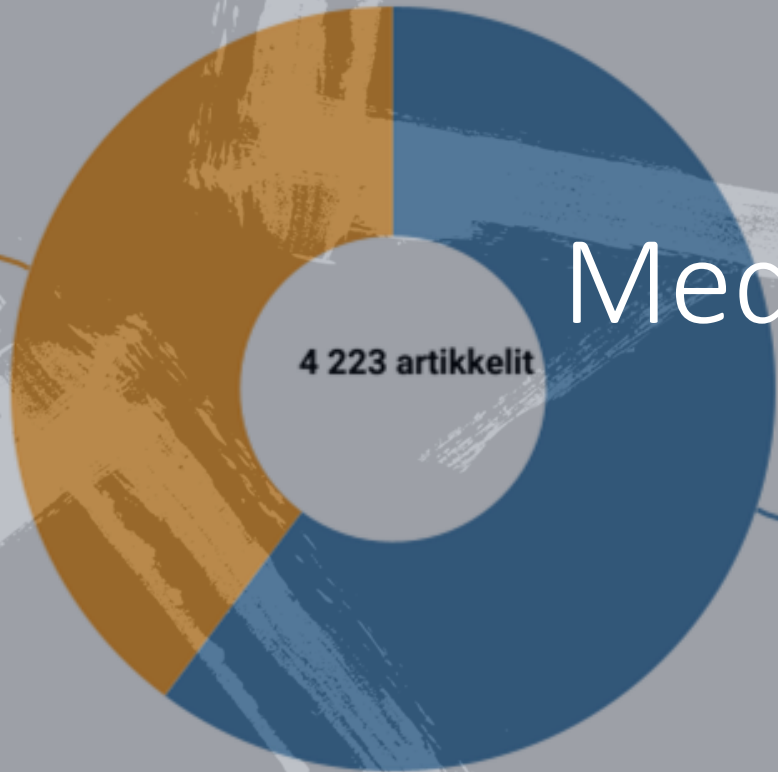

Viestinnän
osavuosisikatsaus
4-8/2023

Yhteisöllisyysvaliokunta

19.9.2023

Kempeleestä kirjoitetut artikkelit

Mediakanavittain

Teemat

Toimituksellinen | Kempele (kaikki osumat)

Tärkeimmät teemat i

20.8.2023 - 19.9.2023

Näkyvyys lähteittäin

Kempele (kaikki osumat) 1.1.2023 - 31.3.2023

Lähde	01/23	02/23	03/23	Yhteensä
Rantalakeus	69	66	94	229
Rantalakeus Premium	35	43	70	148
Kaleva	52	46	46	144
Kaleva Premium	17	24	34	75
HILMA	16	11	23	50
Kaleva	12	13	10	35
YLE	8	21	4	33
Kempeleen kunta	15	10	8	33
Raahen Seutu	12	11	9	32
Rantalakeus	7	13	8	28