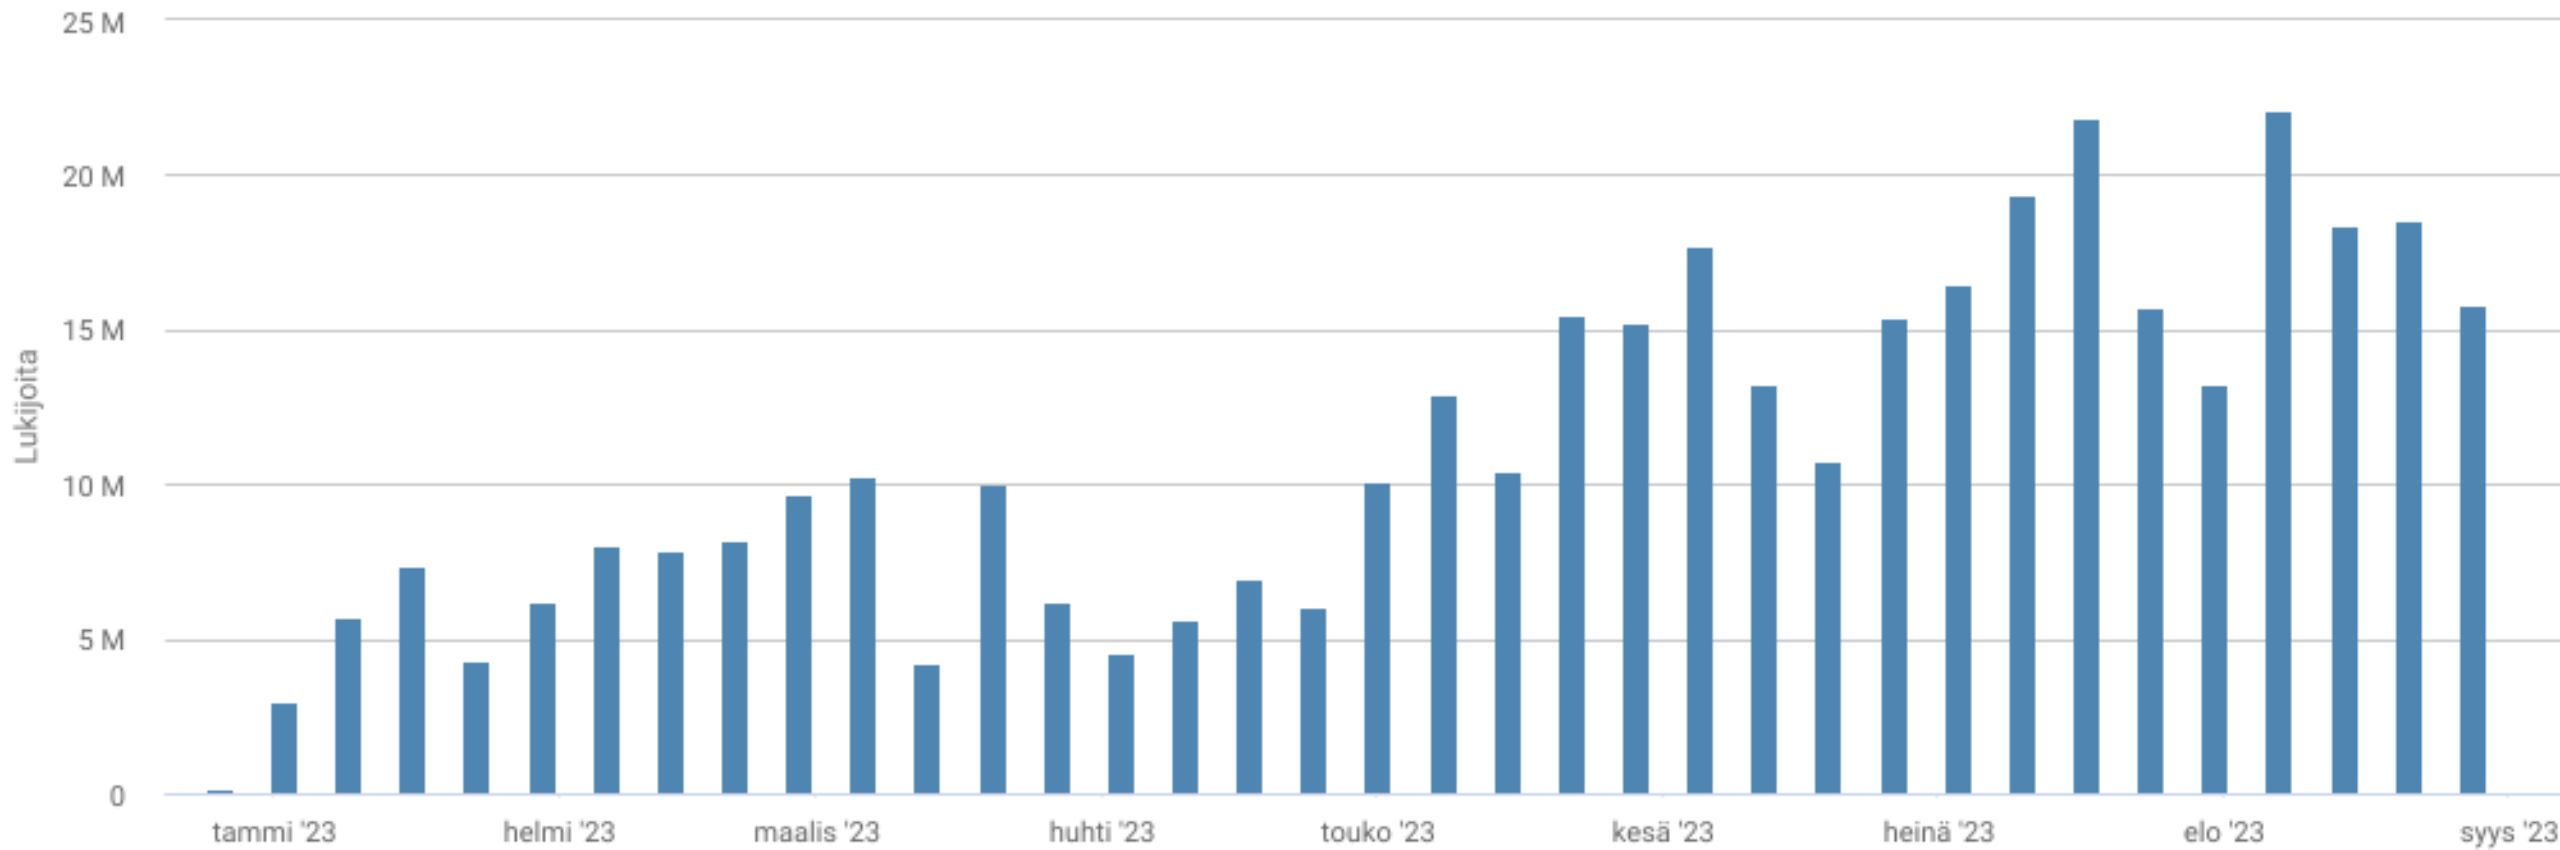

Näytä vain 10 ensimmäistä riviä. Yhteensä 253riviä.

Monitor tehty 19.9.2023

2

Kempele (kaikki osumat) 3.4.2023 - 31.8.2023

Lähde	04/23	05/23	06/23	07/23	08/23	Yhteensä
Rantalakeus	67	108	69	53	63	360
Rantalakeus Premium	49	73	78	67	89	356
Kaleva	37	58	63	81	65	304
Kaleva Premium	28	52	42	47	48	217
Satakunnan Kansu	0	15	25	34	40	114
Aamulehti	2	14	22	35	34	107
YLE	4	15	13	18	22	72
Lapin Kansu Premium	10	19	9	16	9	63
Helsingin Sanomat	0	11	13	19	20	63
HILMA	9	17	15	5	15	61

Näytä vain 10 ensimmäistä riviä. Yhteensä 317riviä.

Monitor tehty 19.9.2023

2

Lähdeluokittain

Kempele (kaikki osumat)

Medianäkyvyys (lukijamäärä)