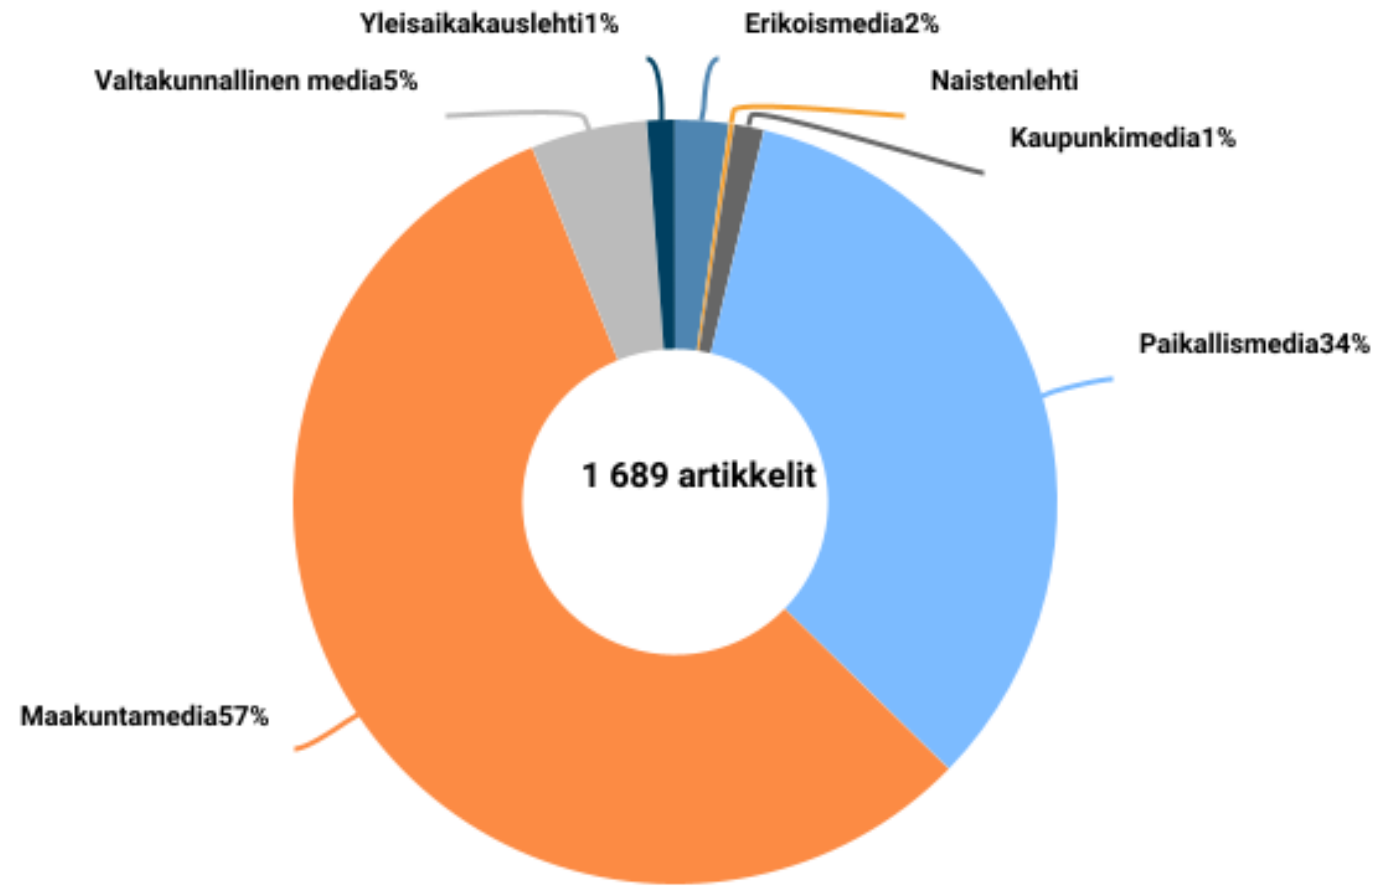

Näytä vain 10 ensimmäistä riviä. Yhteensä 253riviä.

Monitor tehty 19.9.2023

2

Kempele (kaikki osumat) 3.4.2023 - 31.8.2023

Lähde	04/23	05/23	06/23	07/23	08/23	Yhteensä
Rantalakeus	67	108	69	53	63	360
Rantalakeus Premium	49	73	78	67	89	356
Kaleva	37	58	63	81	65	304
Kaleva Premium	28	52	42	47	48	217
Satakunnan Kansu	0	15	25	34	40	114
Aamulehti	2	14	22	35	34	107
YLE	4	15	13	18	22	72
Lapin Kansu Premium	10	19	9	16	9	63
Helsingin Sanomat	0	11	13	19	20	63
HILMA	9	17	15	5	15	61

Näytä vain 10 ensimmäistä riviä. Yhteensä 317riviä.

Monitor tehty 19.9.2023

2

Lähdeluokittain

Kempele (kaikki osumat)

Medianäkyvyys (lukijamäärä)