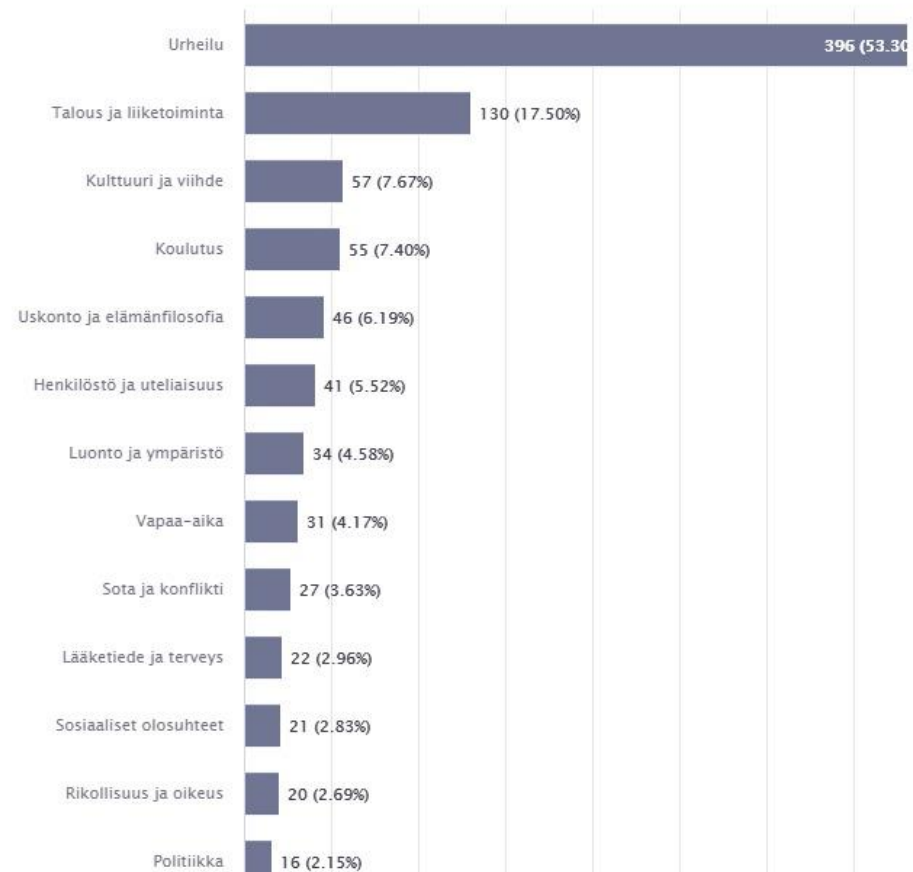

Viestinnän
osavuosisikatsaus
4-8/2023

Yhteisöllisyysvaliokunta

19.9.2023

Kempeleestä kirjoitetut artikkelit

Mediakanavittain

Teemat

Toimituksellinen | Kempele (kaikki osumat)

Tärkeimmät teemat i

20.8.2023 - 19.9.2023

Näkyvyys lähteittäin

Kempele (kaikki osumat) 1.1.2023 - 31.3.2023

Lähde	01/23	02/23	03/23	Yhteensä
Rantalakeus	69	66	94	229
Rantalakeus Premium	35	43	70	148
Kaleva	52	46	46	144
Kaleva Premium	17	24	34	75
HILMA	16	11	23	50
Kaleva	12	13	10	35
YLE	8	21	4	33
Kempeleen kunta	15	10	8	33
Raahen Seutu	12	11	9	32
Rantalakeus	7	13	8	28

Näytä vain 10 ensimmäistä riviä. Yhteensä 253riviä.

Monitor tehty 19.9.2023

2

Kempele (kaikki osumat) 3.4.2023 - 31.8.2023

Lähde	04/23	05/23	06/23	07/23	08/23	Yhteensä
Rantalakeus	67	108	69	53	63	360
Rantalakeus Premium	49	73	78	67	89	356
Kaleva	37	58	63	81	65	304
Kaleva Premium	28	52	42	47	48	217
Satakunnan Kansu	0	15	25	34	40	114
Aamulehti	2	14	22	35	34	107
YLE	4	15	13	18	22	72
Lapin Kansu Premium	10	19	9	16	9	63
Helsingin Sanomat	0	11	13	19	20	63
HILMA	9	17	15	5	15	61