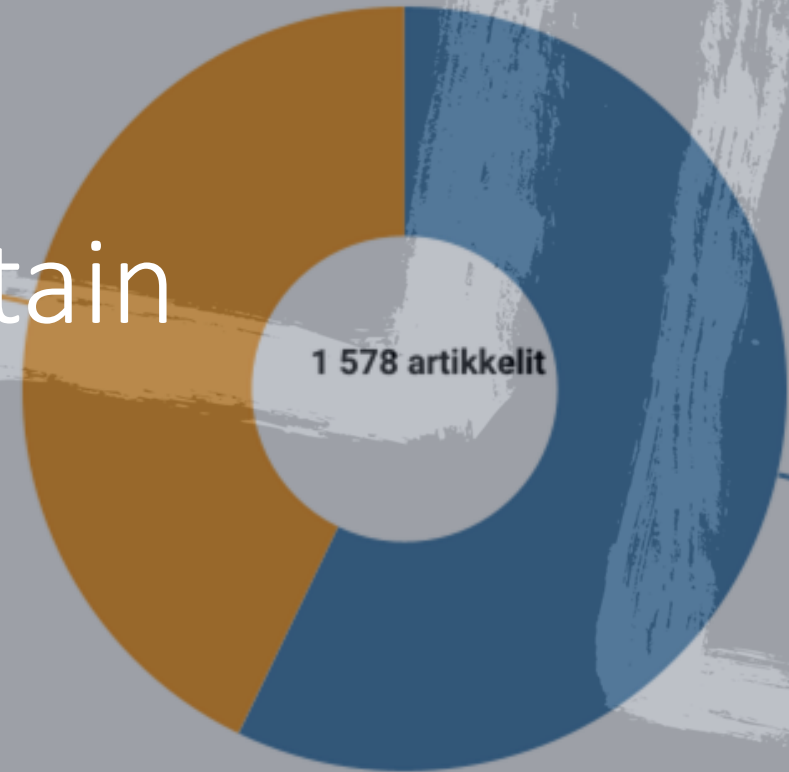

Mediakanavittain