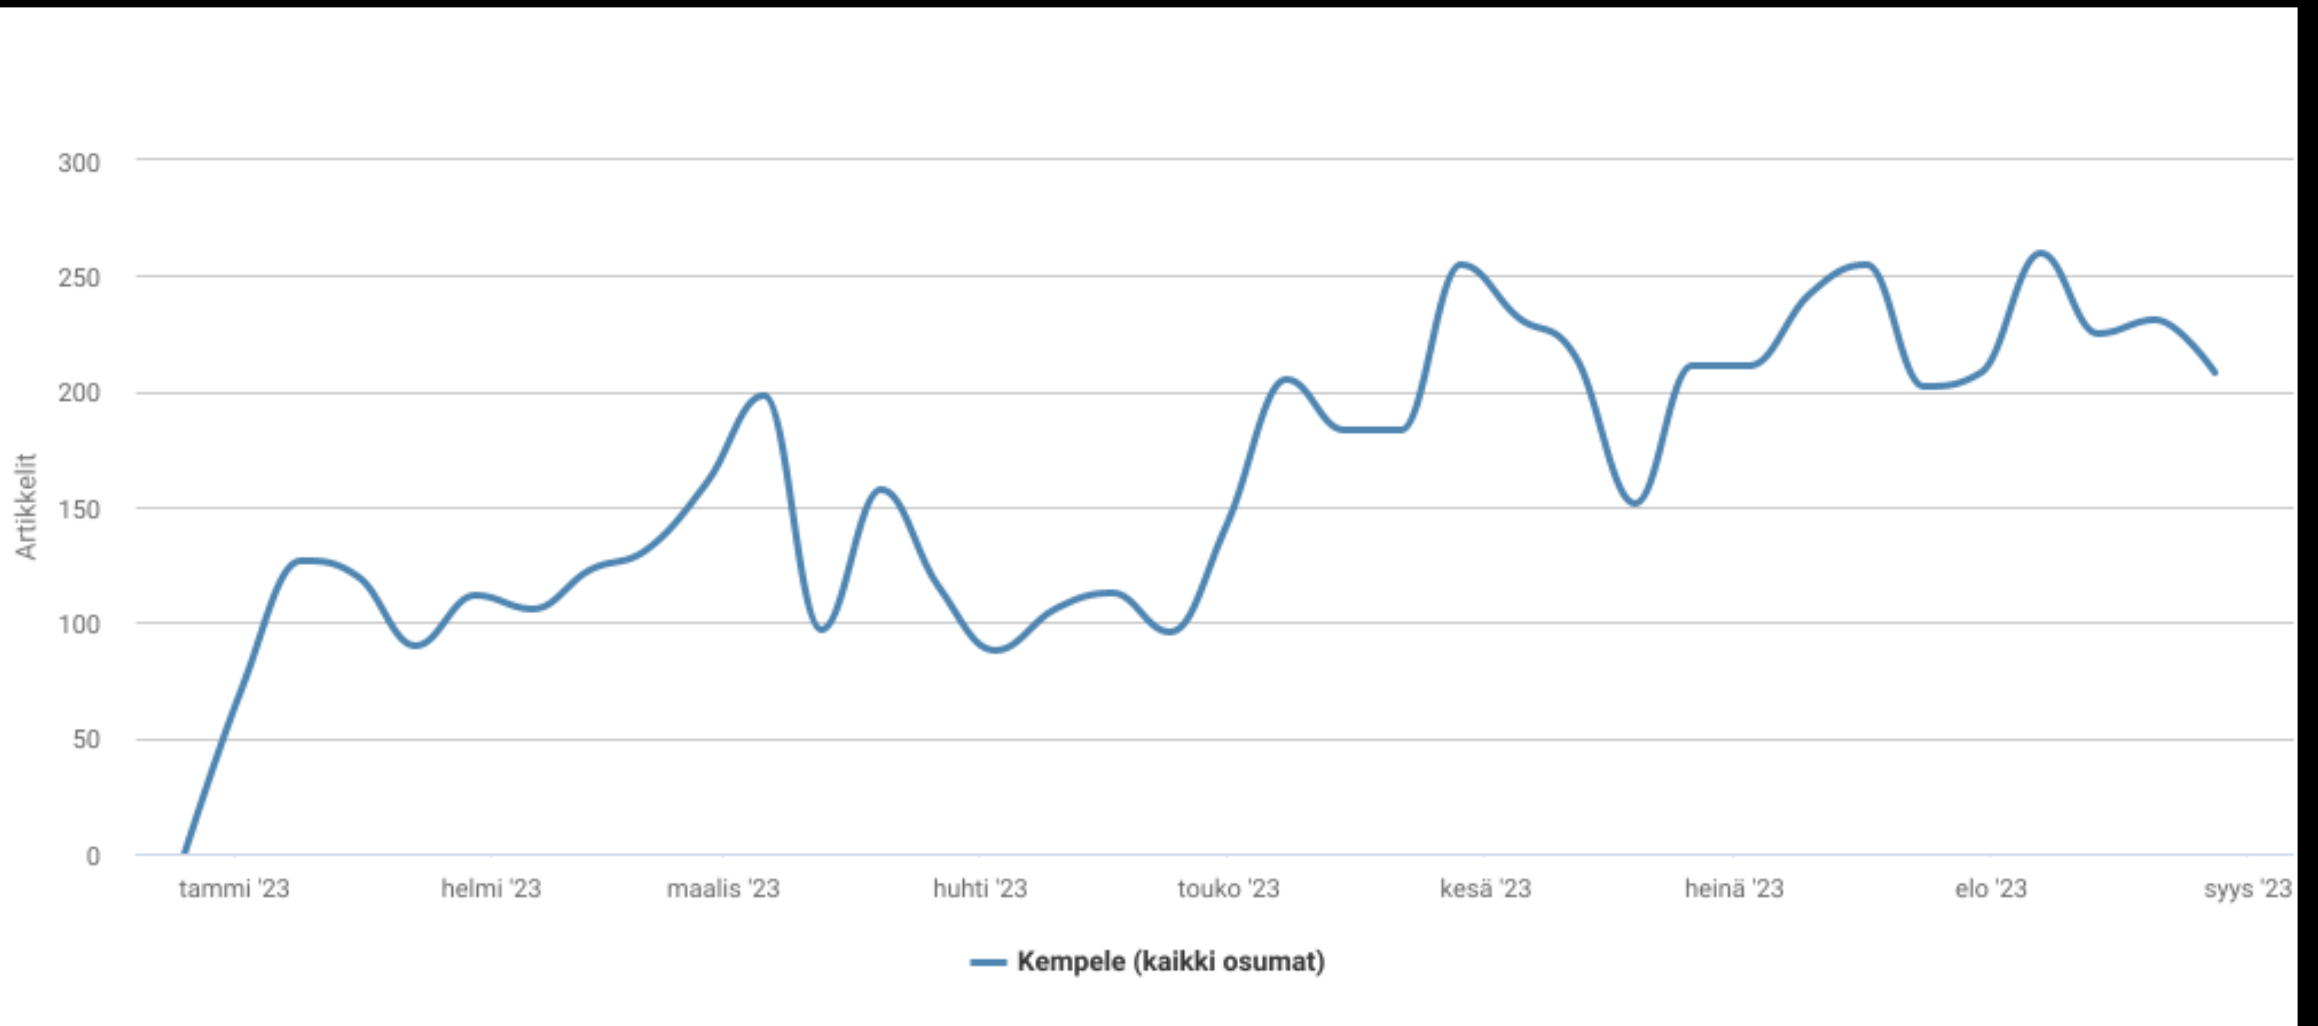

Kempeleestä kirjoitetut artikkelit